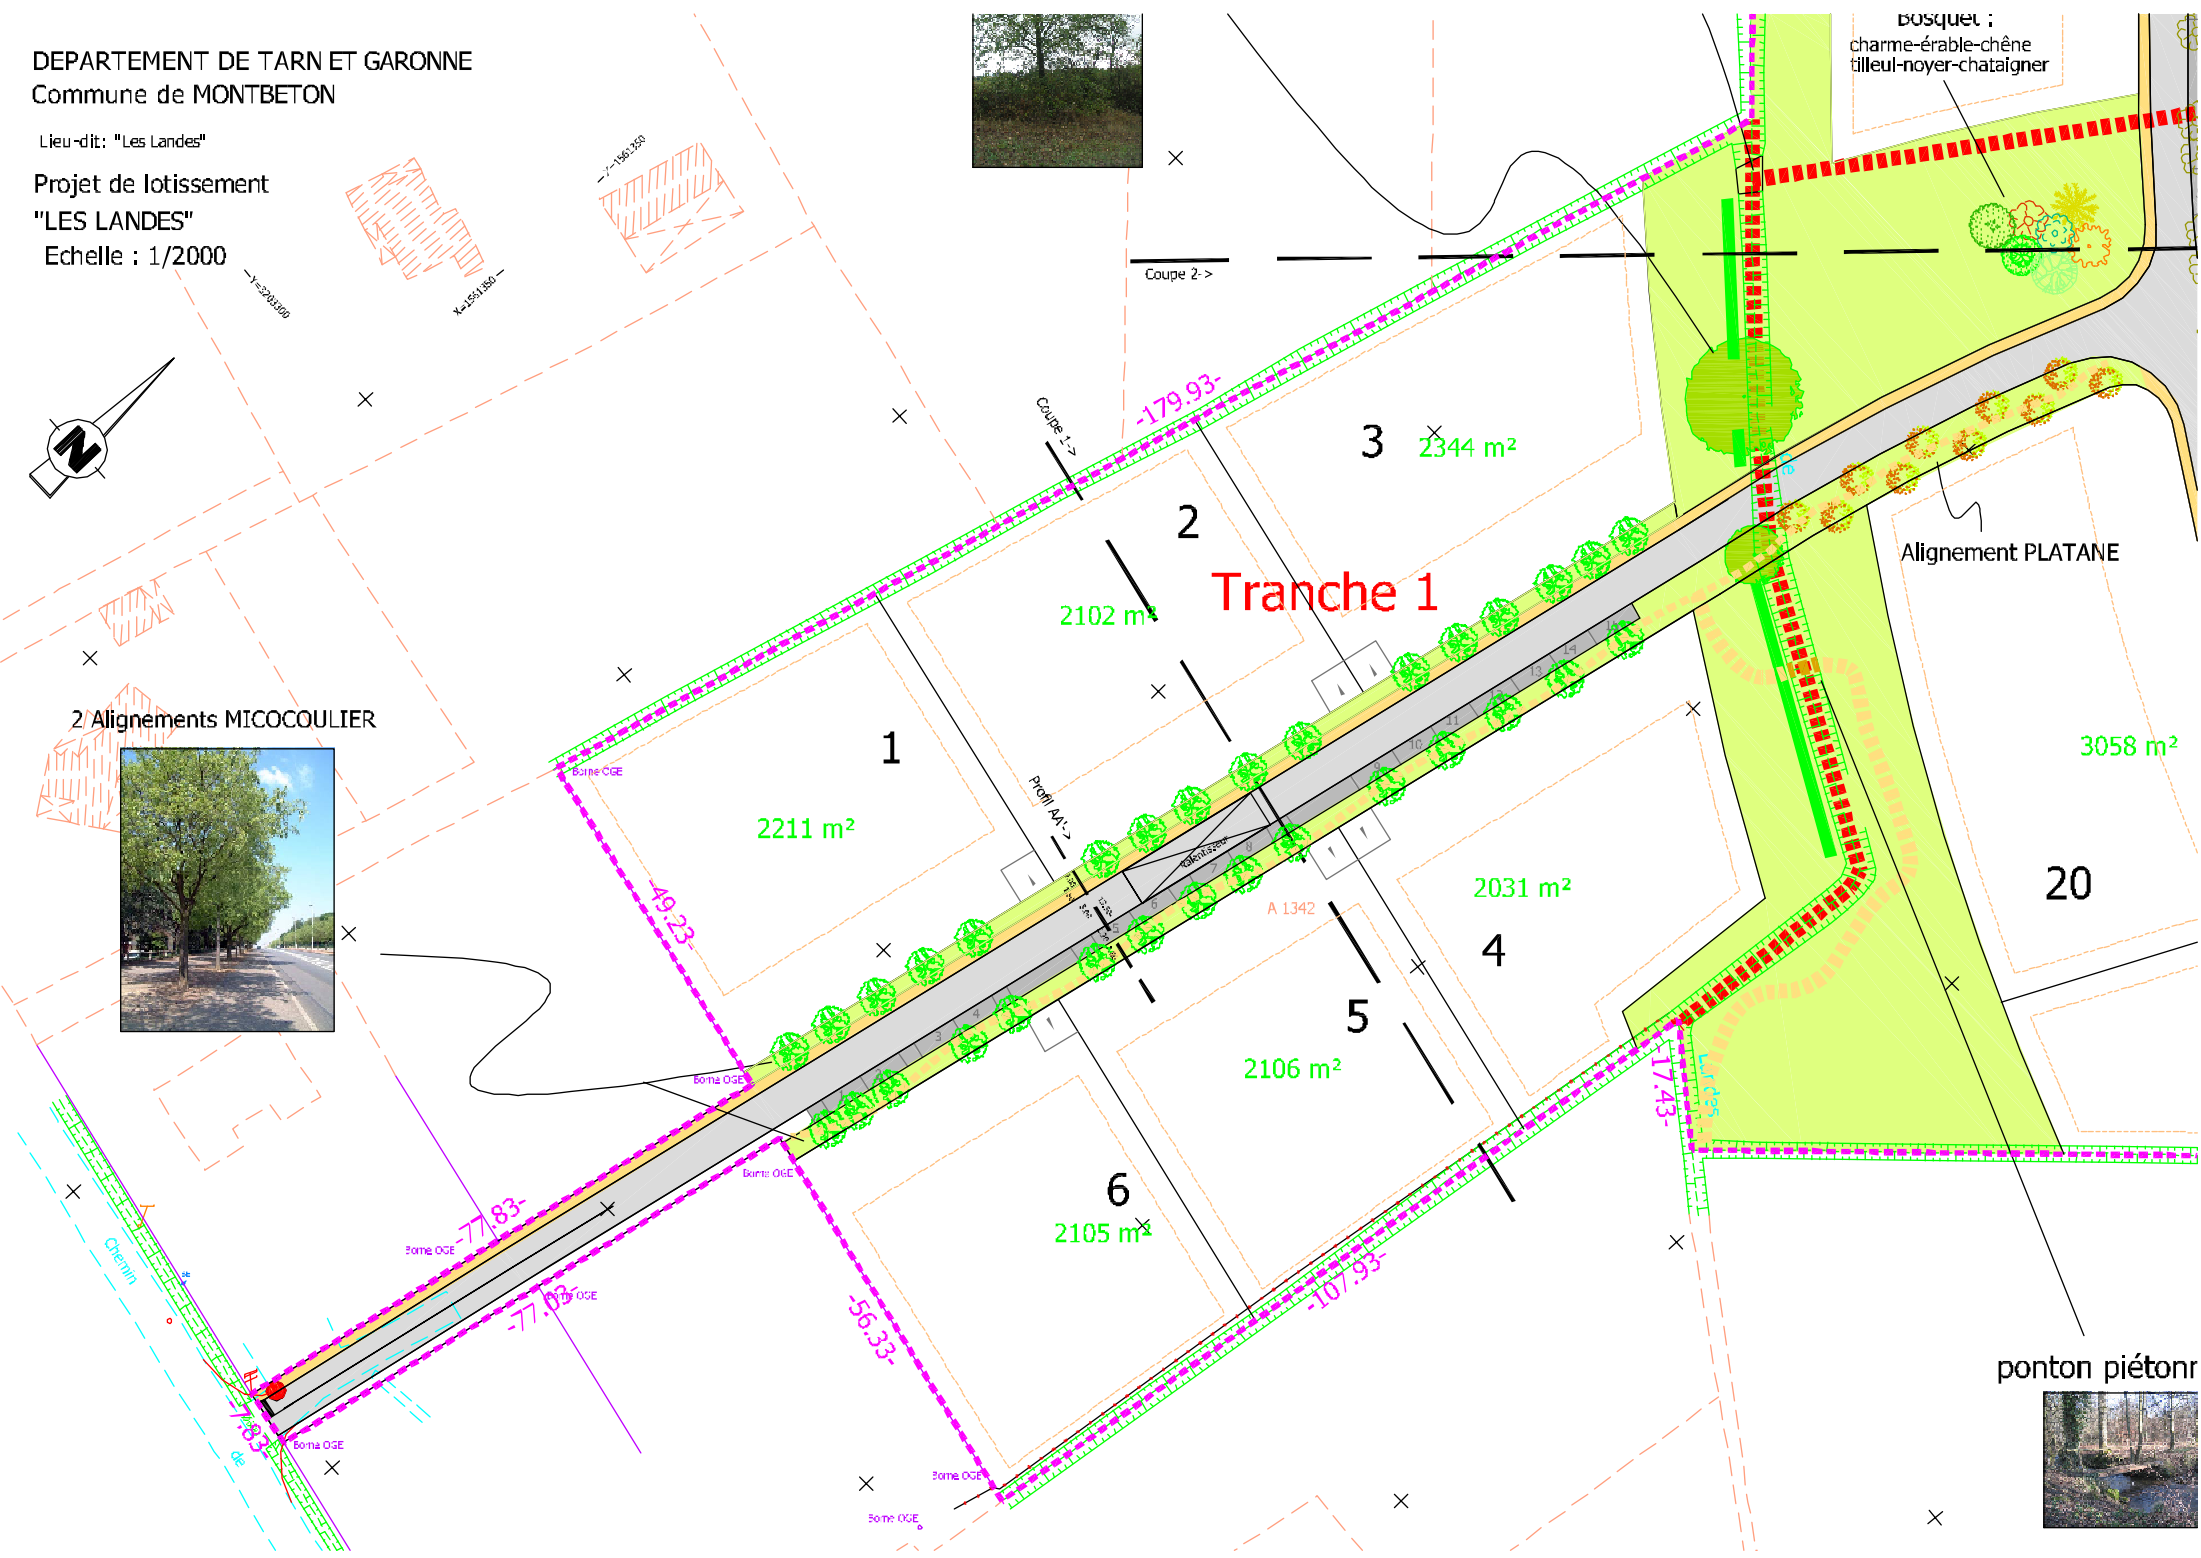

Lotissement « LES LANDES »

À Montbeton (82290)

Située en région Midi-Pyrénées, à 6 mn de Montauban, MONTBETON est également à 40 minutes de la métropole régionale, Toulouse, et de son aéroport international Toulouse-Blagnac.

La Commune est desservie par l'autoroute des Deux-Mers (A62), à environ 8 kilomètres des échangeurs de Montauban et de Castelsarrasin.

Aux portes du centre village, à proximité de toutes commodités, nous vous proposons des terrains entre 2030 et 2350 m², possibilité de 2 constructions par lot, double viabilisation complète, tout à l'égout, gaz de ville.

DEPARTEMENT DE TARN ET GARONNE
Commune de MONTBETON

Lieu-dit: "Les Landes"

Projet de lotissement
"LES LANDES"

Echelle : 1/2000

bosquet :
charme-érable-chêne
tilleul-noyer-chataigner

2 Alignements MICOCOULIER

ponton piéton

Le : 20/02/12

GRILLE DE PRIX

« Les Landes »

Commune de Montbeton

| N° DE LOT | SURFACE (m ²) | SHON (m ²) | TARIFS €URO | ETAT |
|-----------|---------------------------|------------------------|-------------|--------------|
| 1 | 1106 | 235 | 62 000 € | Libre |
| 1A | 1105 | 235 | 62 000 € | Libre |
| 2 | 1051 | 235 | 62 000 € | Libre |
| 2A | 1051 | 235 | 62 000 € | Libre |
| 3 | 1172 | 235 | 52 500 € | Option |
| 3A | 1172 | 235 | 52 500 € | Option |
| 4 | 1016 | 235 | 52 500 € | Option 03/03 |
| 4A | 1016 | 235 | 52 500 € | Option 03/03 |
| 5 | 1053 | 235 | 62 000 € | Libre |
| 5A | 1053 | 235 | 62 000 € | Libre |
| 6 | 1053 | 235 | 62 000 € | Libre |
| 6A | 1052 | 235 | 62 000 € | Libre |
| TOTAL | 12900 | 2820 | 706 000 € | |